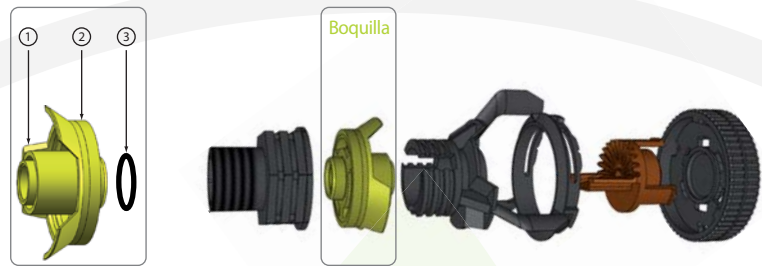

Unirain MP5

Boquillas

Características

Cada boquilla consta de tres elementos:

- 1-Boquilla
- 2-Anillo
- 3-Junta Tórica

Construidas en resina acetálica antiabrasiva, codificadas por colores y con medidas grabadas en pulgadas en escala de 1/128" (0.198 mm). Abarcan el mayor rango de medidas en su clase, comprendiendo desde la #8 (1/16"-1.59 mm) hasta la #52(13/32"-10.32 mm) consecutivamente.

Un anillo también codificado por color identifica las medidas impares recogiendo el color de su medida superior.

PRESION	BOQUILLA #8	BOQUILLA #9	BOQUILLA #10	BOQUILLA #11	BOQUILLA #12	BOQUILLA #13	BOQUILLA #14	BOQUILLA #15	BOQUILLA #16	BOQUILLA #17	BOQUILLA #18	BOQUILLA #19
MCA	L/H	L/H	L/H	L/H	L/H	L/H	L/H	L/H	L/H	L/H	L/H	L/H
4.22	56	72	91	113	135	161	188	217	249	276	316	353
7.03	72	93	118	145	175	207	242	280	320	358	408	455
10.55	88	114	144	177	214	253	296	343	392	441	499	556
14.06	102	132	166	205	246	292	342	395	452	512	575	642
17.58	114	147	186	229	275	326	382	442	505	576	643	717
21.09	125	161	204	250	301	357	418	483	553	635	703	785
28.12	144	186	235	289	348	412	482	558	638	738	811	905
35.15	161	208	262	323	388	461	539	623	713	830	906	1011